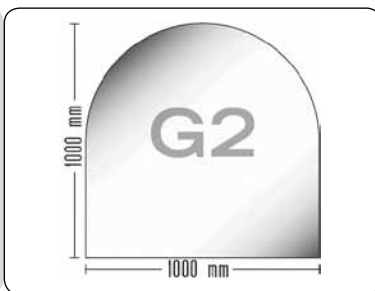

Art. 8431274

Rechteck mit Rundbogen