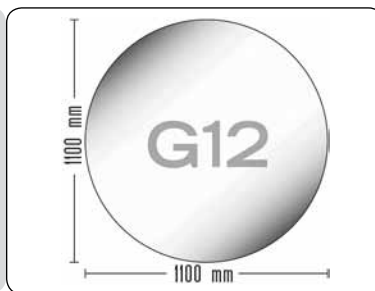

Art. 843129

Kreis