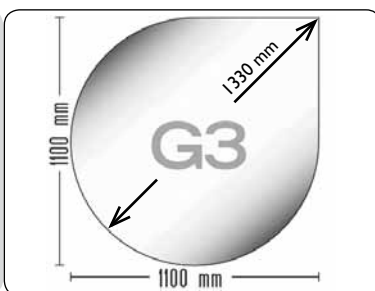

Bodenschutzplatten und Zubehör

für Kaminöfen 6 mm ESG-Glas mit Fasette ca. 18 mm, foliert verpackt im Holzrahmen oder Karton!

EDV-Nr.:	Chiffre	Preis in €	
Bodenglasplatten	siehe neben Abb.	5006900	129,-
Dichtlippe für Glasplatte, à 4,50 m	843500	5001960	29,80

Art. 843133

Tropfenform groß

Art. 8431335

Tropfenform klein

Art. 8431295

Rechteck groß mit Segmentbogen

Art. 843130

Rechteck klein mit Segmentbogen