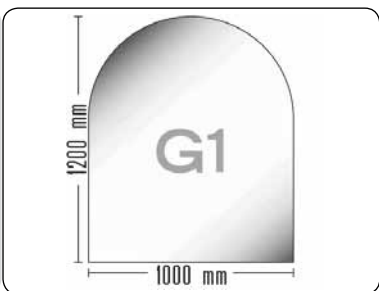

Bodenschutzplatten und Zubehör

für Kaminöfen 6 mm ESG-Glas mit Fasette ca. 18 mm, foliert verpackt im Holzrahmen oder Karton!

EDV-Nr.:	Chiffre	Preis in €	
Bodenglasplatten	siehe neben Abb.	5006900	129,-
Dichtlippe für Glasplatte, à 4,50 m	843500	5001960	29,80

Art. 843131

Rechteck mit Rundbogen