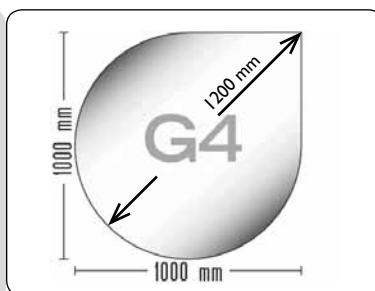

Bodenschutzplatten und Zubehör

für Kaminöfen 6 mm ESG-Glas mit Fasette ca. 18 mm, foliert verpackt im Holzrahmen oder Karton!

EDV-Nr.:	Chiffre	Preis in €	
Bodenglasplatten	siehe neben Abb.	5006900	129,-
Dichtlippe für Glasplatte, à 4,50 m	843500	5001960	29,80

Art. 843133

Tropfenform groß

Art. 8431335

Tropfenform klein

Art. 8431295

Rechteck groß mit Segmentbogen

Art. 843130

Rechteck klein mit Segmentbogen