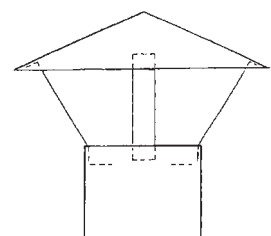

Artikel-Bezeichnung	EDV-Nr.	Chiffre	Preis €
„Bayerische“ Kamintüren Gusseisen, mit Doppeltüre und feuerbeständiger Dichtung. Gemäß den Vorschriften der Feuerschutzverordnung.	806271	5001760	31,90
Größe B Innenmaß: ca. 196 x 120 mm Außenmaß: ca. 260 x 185 mm			
Kamintürschlüssel	806275	5000200	3,70
Ofenrohrwischer Stahldraht, 150 mm Ø, 150 cm lang	806179	5000630	10,70
Ofenrohrrosetten Eisen vernickelt, verstellbar 135 mm Ø, Stabil 160 mm Ø, Stabil 85 – 110 mm Ø, Edelstahl, rostfrei Eisen vernickelt, verstellbar, mit Federzug 135 mm Ø, Perfekt	806181 806182 806185 806183	5000230 5000280 5000700 5000315	4,30 5,20 11,35 5,90
Raumsparknie, verstellbar Rauchanschluß 120 mm Ø, 60 mm flach, daher der Abstand zwischen Ofen und Wand nur 150 mm. Mit Alufarbe einbrennlackiert.			
Größe 1 30 - 120 mm	805241	5002640	45,50
Größe 2 100 - 210 mm	805242	5002750	47,30
Größe 3 200 - 380 mm	805243	5002890	49,70
Größe 4 280 - 530 mm	805244	5003260	56,10
Wandfutter, doppelt Höhe: 95 mm			
60 mm Ø	805201	5000600	11,00
80 mm Ø	805202	5000600	11,00
90 mm Ø	805203	5000600	11,00
100 mm Ø	805204	5000600	11,00
105 mm Ø	805205	5000635	11,80
110 mm Ø	805206	5000635	11,80
120 mm Ø	805207	5000630	11,60
130 mm Ø	805209	5000630	11,60
140 mm Ø	805211	5000840	15,60
145 mm Ø	805212	5000840	15,60
150 mm Ø	805213	5000840	15,60
160 mm Ø	805214	5000950	17,50
Wandkapsel			
60 mm Ø	805221	5000410	7,70
80 mm Ø	805222	5000410	7,70
90 mm Ø	805223	5000410	7,70
100 mm Ø	805224	5000410	7,70
105 mm Ø	805225	5000425	7,90
110 mm Ø	805226	5000425	7,90
120 mm Ø	805227	5000380	7,00
130 mm Ø	805229	5000380	7,00
140 mm Ø	805231	5000435	8,00
145 mm Ø	805232	5000435	8,00
150 mm Ø	805233	5000435	8,00
160 mm Ø	805234	5000760	13,75
180 mm Ø	805235	5000760	13,75
Regenhaube, verzinkt			
120 mm Ø	805260	5001200	23,65
130 mm Ø	805261	5001200	23,65