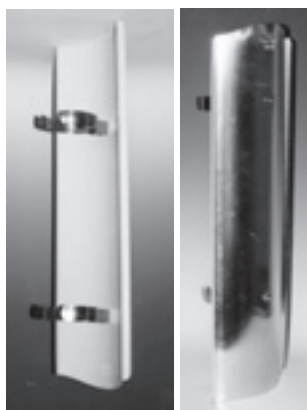

Art. 843138

Viertelkreis

Art. 843132

Kreis mit Abschnitt

Art. 843137

Kreis

Artikel-Bezeichnung	EDV-Nr.	Chiffre	Preis €
Senotherm Spray			
400 ml-Flasche (1 Karton = 12 Flaschen)			
schwarz	839090	5001275	19,20
gussgrau	839092	5001275	19,20
Kohlenfüller			
50 cm hoch, altmessing gehämmert	806041	5000740	13,70
Brikett-Träger			
32 x 19 x 14 cm, altmessing gehämmert	806040	5000570	10,60
Ofenschirme, 2teilig			
80 cm hoch, altmessing gehämmert (je Teil 300 / 800 mm)	806042	5002030	36,50
Bodenbleche			
altmessing gehämmert			
Größe 50 x 60 cm	806046	5000550	10,30
Größe 50 x 80 cm	806047	5000690	12,90
Größe 40 x 50 cm	806045	5000390	7,40
braun pulverbeschichtet			
Größe 50 x 60 cm	806050	5001220	20,00
Kohleschaufel mit Ring	806152	5000210	3,90
Kohleschaufe mit Stiel 40 cm	806153	5000375	7,00
Brikettzange vernickelt	806161	5000155	2,80
Brikettzange Doppelgelenk	806162	5000280	5,00
Drosselklappe			
Guss, mit Stift, 120 Ø mm	839081	5001540	24,00
Hesta Wandschutzreflektor – Alu			
Länge 66 cm, nur für Ø 120 + Ø 130 mm	839110	5003150	49,80
Hitzeschutzplatte			
Nickelrahmen			
50 / 80 asbestfrei, (1 Karton = 6 Platten)	839082	5001970	32,10