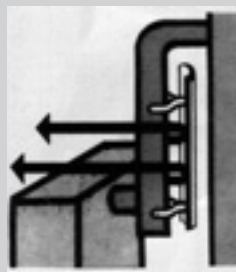

Art. 843138

Viertelkreis

Art. 843132

Kreis mit Abschnitt

Art. 843137

Kreis

Artikel-Bezeichnung	EDV-Nr.	Chiffre	Preis €
Senotherm Spray			
400 ml-Flasche (1 Karton = 12 Flaschen)			
schwarz	839090	5001275	19,20
gussgrau	839092	5001275	19,20
Kohlenfüller			
50 cm hoch, altmessing gehämmert	806041	5000740	13,70
Brikett-Träger			
32 x 19 x 14 cm, altmessing gehämmert	806040	5000570	10,60
Ofenschirme, 2teilig			
80 cm hoch, altmessing gehämmert (je Teil 300 / 800 mm)	806042	5002030	36,50
Bodenbleche			
altmessing gehämmert			
Größe 50 x 60 cm	806046	5000550	10,30
Größe 50 x 80 cm	806047	5000690	12,90
Größe 40 x 50 cm	806045	5000390	7,40
braun pulverbeschichtet			
Größe 50 x 60 cm	806050	5001220	20,00
Kohleschaufel mit Ring	806152	5000210	3,90
Kohleschaufe mit Stiel 40 cm	806153	5000375	7,00
Brikettzange vernickelt	806161	5000155	2,80
Brikettzange Doppelgelenk	806162	5000280	5,00
Drosselklappe			
Guss, mit Stift, 120 Ø mm	839081	5001540	24,00
Hesta Wandschutzreflektor – Alu			
Länge 66 cm, nur für Ø 120 + Ø 130 mm	839110	5003150	49,80
Hitzeschutzplatte			
Nickelrahmen			
50 / 80 asbestfrei, (1 Karton = 6 Platten)	839082	5001970	32,10