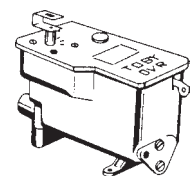

Artikel-Bezeichnung	EDV-Nr.	Chiffre	Preis €	
HEIKA				
Glühkonverter				
Zum Einhängen in den Brennertopf. Keine verrußten Sichtglasfenster, besserer Wirkungsgrad und Heizöl- ersparnis. Für Ölofen				
Größe 115 bis 3500 WE	839000	5001150	17,80	
Größe 160 5000 bis 10000 WE	839005	5001260	19,50	
Glühspirale Edelstahl				
GS 2 5000 WE	806266	5000750	11,65	
GS 3 7000 WE	806267	5000895	13,90	
BM				
Ölregler				
3500 WE	3,2 - 9,4	839040	50051110	auf Anfrage
5000 WE	4,2 - 11,6			76,15
6500 WE	4,5 - 16,4			auf Anfrage
Toby				
Ölregler DVR 521 ID				
3500 WE	2,9 - 9	839050	5006400	99,00
5000 WE	4,0 - 11,5	839055	5006440	99,00
6500 WE	3,7 - 14,6	839060	5006440	99,00
Toby				
Ölregler TN 121 ID				
3500 WE	3,5 - 9	839065	5006300	93,90
5000 WE	4,0 - 13			auf Anfrage
6500 WE	4,5 - 16			auf Anfrage
Dichtungen Graphit				
für Reinigungskurbel für Ölofen	839010	5000105	1,75