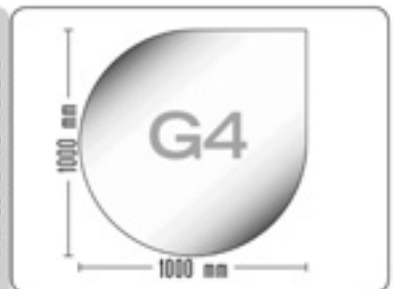

Art. 843135

Tropfenform klein