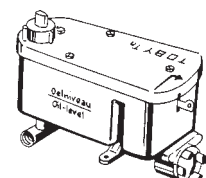

Artikel-Bezeichnung	EDV-Nr.	Chiffre	Preis €	
HEIKA				
Glühkonverter				
Zum Einhängen in den Brennertopf. Keine verrußten Sichtglasfenster, besserer Wirkungsgrad und Heizöl- ersparnis. Für Ölofen				
Größe 115 bis 3500 WE	839000	5001150	17,80	
Größe 160 5000 bis 10000 WE	839005	5001260	19,50	
Glühspirale Edelstahl				
GS 2 5000 WE	806266	5000750	11,65	
GS 3 7000 WE	806267	5000895	13,90	
BM				
Ölregler				
3500 WE	3,2 - 9,4	839040	50051110	auf Anfrage
5000 WE	4,2 - 11,6			76,15
6500 WE	4,5 - 16,4			auf Anfrage
Toby				
Ölregler DVR 521 ID				
3500 WE	2,9 - 9	839050	5006400	99,00
5000 WE	4,0 - 11,5	839055	5006440	99,00
6500 WE	3,7 - 14,6	839060	5006440	99,00
Toby				
Ölregler TN 121 ID				
3500 WE	3,5 - 9	839065	5006300	93,90
5000 WE	4,0 - 13			auf Anfrage
6500 WE	4,5 - 16			auf Anfrage
Dichtungen Graphit				
für Reinigungskurbel für Ölofen	839010	5000105	1,75