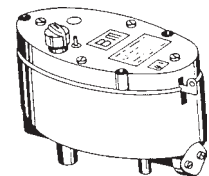

Awena

Brennerringe Feran

Durchmesser:

	172 mm, oben	7"	812460	5000800	13,90
	172 mm, unten	7"	812465	5000800	13,90
	194 mm, oben	8"	812470	5001040	18,00
	194 mm, unten	8"	812475	5001040	18,00

Awena

Brennerringe Guss

Artikel-Bezeichnung	EDV-Nr.	Chiffre	Preis €	
HEIKA				
Glühkonverter				
Zum Einhängen in den Brennertopf. Keine verrußten Sichtglasfenster, besserer Wirkungsgrad und Heizöl- ersparnis. Für Ölofen				
Größe 115 bis 3500 WE	839000	5001150	17,80	
Größe 160 5000 bis 10000 WE	839005	5001260	19,50	
Glühspirale Edelstahl				
GS 2 5000 WE	806266	5000750	11,65	
GS 3 7000 WE	806267	5000895	13,90	
BM				
Ölregler				
3500 WE	3,2 - 9,4	839040	50051110	auf Anfrage
5000 WE	4,2 - 11,6			76,15
6500 WE	4,5 - 16,4			auf Anfrage
Toby				
Ölregler DVR 521 ID				
3500 WE	2,9 - 9	839050	5006400	99,00
5000 WE	4,0 - 11,5	839055	5006440	99,00
6500 WE	3,7 - 14,6	839060	5006440	99,00
Toby				
Ölregler TN 121 ID				
3500 WE	3,5 - 9	839065	5006300	93,90
5000 WE	4,0 - 13			auf Anfrage
6500 WE	4,5 - 16			auf Anfrage
Dichtungen Graphit				
für Reinigungskurbel für Ölofen	839010	5000105	1,75	