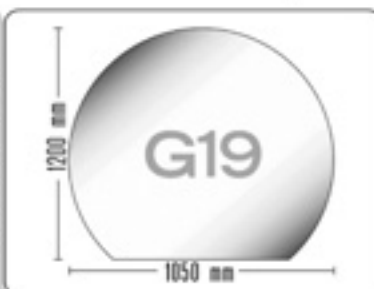

Art. 843132

Kreis mit Abschnitt