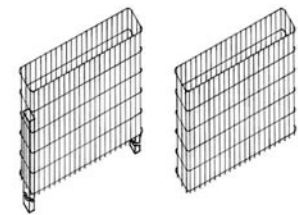

Drahtkörbe für „Steinmauer“

Drahtkörbe für „Steinmauer“

Die ideale Steinmauer für Haus und Garten.

Einfache Montage

- zum Einbetonieren in einem Stück oder mit angeschweißten innenliegenden Pfosten aus 3 mm starkem feuerverzinkten Stahl

Qualitativ hochwertig

- am Stück feuerverzinkt nach DIN ISO EN 1461
- in sich geschlossener, verschweißter und extrem stabiler Korb mit den Drahtstärken in den waagrechten Doppeldrähten von 8 mm und im senkrechten Stab von 6 mm Stärke
- keine weiteren Befestigungen oder Verstrebungen nach dem Einbetonieren notwendig

Optische Aufwertung

- harmonische Eingliederung in das Landschaftsbild - die Verbindung von Natur und Sicherheit
- der Akzent bei Haus und Garten

Sicherheit

- hohe Stabilität
- Sicht- und Windschutz (bis 2000 mm Höhe)

Kostensparend

- durch die optimierten Maße benötigen Sie erheblich weniger Steine

Ausführungen:

- Standard: Breite: ca. 1010 mm x Tiefe: ca. 262 mm
- Alternative: Breite: ca. 1100 mm x Tiefe: ca. 165 mm

Körbe OHNE angeschweißten Pfosten