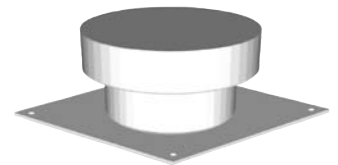

Artikelbezeichnung

EDV-Nr.:

Preis o. MwSt

Sondermaße Edelstahl

Haubenfertigmaß in m², zuzüglich Befestigung!!!

Ab Größe 110 cm - 200 cm werden Kamindächer in geteilter Form gefertigt.

Preise auf Anfrage.
Rufen Sie einfach an:

Telefon
(0821) 54315-0

Ersatzstützen

Edelstahl

			/Paar
30/6 mm	20 cm	235400	48,05
30/6 mm	30 cm	235401	57,95
30/6 mm	40 cm	235402	63,30

Sondermaße Kupfer

Haubenfertigmaß in m², zuzüglich Befestigung!!!

Ab Größe 110 cm - 200 cm werden Kamindächer in geteilter Form gefertigt.

Preise auf Anfrage.
Rufen Sie einfach an:

Telefon
(0821) 54315-0

Ersatzstützen

Kupfer

			/Paar
30/6 mm	20 cm	235403	59,20
30/6 mm	30 cm	235404	65,65
30/6 mm	40 cm	235405	72,10

Kamindach aufklappbar – pro Paar Stützen um 50,— Euro Aufpreis!!!

Not-Kaminabdeckungen

Edelstahl

schlagregendicht, mit unterseitiger Dichtung, Schrauben und Dübel, Grundplatte 28 x 28 cm

235450 /St. 57,10