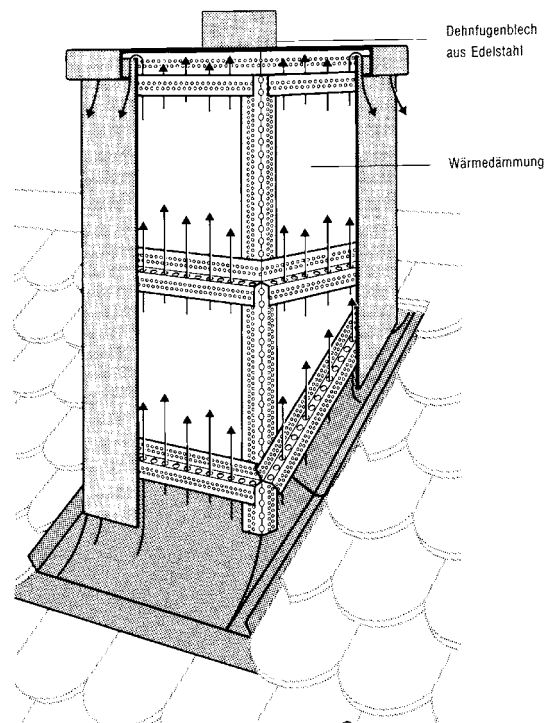

### KNOLL Hinterlüftungssystem für Kaminkopfverkleidung

nach DIN 18160, Ausführung in verzinktem Blech und Edelstahl lieferbar

Rollenlänge: 30 m

Bandbreite: 90 mm

| Material  | Stärke  |        | /m   |
|-----------|---------|--------|------|
| verzinkt  | 0,75 mm | 236031 | 4,15 |
| Edelstahl | 0,60 mm | 236030 | 7,50 |

#### Montagehinweis

Das montagefreundliche und gut durchdachte System wird ohne Dübel, nur von 1 Mann, problemlos montiert. Mittels 2er Hilfsgummis, die Sie oben und unten um den Kamin spannen, halten Sie die 4 Eckwinkel. An diese nieten Sie dann die waagrechten Z-Profile. Die Nietlöcher von 4,1 mm Ø sind so angeordnet, daß kein Bohren notwendig ist. Nachdem das Hinterlüftungsgerüst selbsttragend montiert ist, dienen die Hilfsgummis weiter zur Montage der Verkleidung. Diese wird im verdeckten Falzbereich direkt oder mit Haften an das Z-Profil genietet.

**Band**

**Z-Profil**

**Eckwinkel**