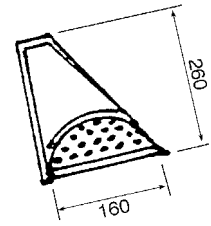

Rohrschellen

Edelstahl massiv, mit Gewindemuffe M10, für Stockschrauben

Durchmesser			/St.
60 mm Ø		2412203	5,90
80 mm Ø		2412222	6,00
100 mm Ø		2412253	6,05
120 mm Ø		2412256	8,05

Roofinox® Standrohrkappen

Roofinox® Rohrlaubfänger

Edelstahl 1.4301, mit Edelstahl-Laubkorb

Durchmesser			/St.
80 mm Ø		2412146	76,15
100 mm Ø		241215	76,50
120 mm Ø		241216	102,55

Roofinox® Belüftungshauben

Edelstahl 1.431, zum Auflöten für Blechdach

Halbrundform

Länge	Breite	Höhe	EDV-Nr.	Preis o. MwSt
260 mm	160 mm	90 mm	241348	/St. 28,70

Dreieckform

Länge	Breite	Höhe	EDV-Nr.	Preis o. MwSt
260 mm	180 mm	90 mm	2413485	/St. 29,40

Metalldachfenster

Kupfer, für Dachneigungen 15° bis 70°; 420 x 520 mm, ESG verglast, nach oben öffnend, ergonomische Einhandbediennung, für Blechdach