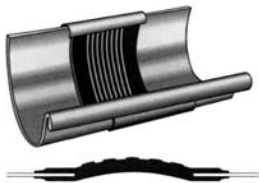

teilig	Zuschnitt		EDV-Nr.:	Preis o. MwSt
6	33-er		241613	3,95

Rinnenhaken

Edelstahl ummantelt, halbrund

kurzer Zuschnitt

teilig	Zuschnitt		EDV-Nr.:	Preis o. MwSt
6	33-er	25 x 6 mm	2410555	4,25

langer Zuschnitt

teilig	Zuschnitt		EDV-Nr.:	Preis o. MwSt
6	33-er	25 x 6 mm	2410615	4,45

Kasterrinnenhaken

Edelstahl massiv

kurzer Zuschnitt

teilig	Zuschnitt		EDV-Nr.:	Preis o. MwSt
6	33-er	30 x 4 mm	241082	7,95

Roofinox® Dehnungsausgleicher

Edelstahl 1.4301, für halbrunde Rinne 0,5 mm stark, 26 cm breit, mit aufgesteckter Blende

teilig	Zuschnitt		EDV-Nr.:	Preis o. MwSt
8	25-er	einseitig vulkanisiert	241094	11,95
7	28-er	einseitig vulkanisiert	241095	13,45
6	33-er	einseitig vulkanisiert	241096	15,20
5	40-er	einseitig vulkanisiert x	241097	17,75