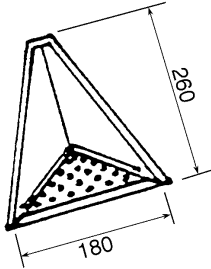

Rohrschellen

Edelstahl massiv, mit Gewindemuffe M10, für Stockschrauben

Durchmesser			/St.
60 mm Ø		2412203	5,90
80 mm Ø		2412222	6,00
100 mm Ø		2412253	6,05
120 mm Ø		2412256	8,05

Roofinox® Standrohrkappen

Edelstahl 1.4301

			/St.
80/116		241231	8,15
100/115		241235	8,25

Roofinox® Regenwasserfänger

Edelstahl 1.4301, Oberfläche mattiert

Durchmesser	Blechstärke		/St.
80 mm Ø	0,50 mm	241211	35,05
100 mm Ø	0,50 mm	241213	36,50
120 mm Ø	0,50 mm	241214	63,00

Roofinox® Rohrlaubfänger

Edelstahl 1.4301, mit Edelstahl-Laubkorb

Durchmesser			/St.
80 mm Ø		2412146	76,15
100 mm Ø		241215	76,50
120 mm Ø		241216	102,55

Roofinox® Belüftungshauben

Edelstahl 1.431, zum Auflöten für Blechdach

Halbrundform

Länge	Breite	Höhe	EDV-Nr.	Preis o. MwSt
260 mm	160 mm	90 mm	241348	/St. 28,70

Dreieckform

Länge	Breite	Höhe	EDV-Nr.	Preis o. MwSt
260 mm	180 mm	90 mm	2413485	/St. 29,40

Metalldachfenster

Kupfer, für Dachneigungen 15° bis 70°; 420 x 520 mm, ESG verglast, nach oben öffnend, ergonomische Einhandbediennung, für Blechdach