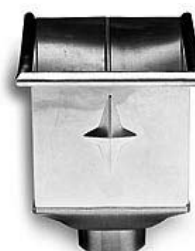

Edelstahl 1.4301, für halbrunde Rinne 0,5 mm stark, 26 cm breit, mit aufgesteckter Blende

teilig	Zuschnitt		EDV-Nr.:	Preis o. MwSt
8	25-er	einseitig vulkanisiert	241094	11,95
7	28-er	einseitig vulkanisiert	241095	13,45
6	33-er	einseitig vulkanisiert	241096	15,20
5	40-er	einseitig vulkanisiert x	241097	17,75

Laubschutzgitter für Rinne		
Edelstahl rostfrei, Länge 2 m, für halbrunde und kastenförmige Dachrinne, passend für 7-, 8- und 6-tlg.		
teilig		/m
7	2300506	14,50
6	2300507	15,05

Roofinox® Einhängestutzen			
Edelstahl 1.4301, gerade, oval			
teilig		Durchmesser	/St.
8	25-er	80 mm Ø	241141 8,55
7	28-er	80 mm Ø	241142 11,30
6	33-er	100 mm Ø	241144 12,25
5	40-er	120 mm Ø x	241145 35,25

Roofinox® Kastenrinnenstutzen			
Edelstahl 1.4301, gerade, mit rundem Abgang			
teilig			/St.
6	33-er		241153 28,90

Roofinox® Rinnenkessel			
Edelstahl 1.4301, quadratisch			
ca. Höhe x Breite x Tiefe	Durchmesser		
220 x 220 x 300 mm	80 mm x	241134	115,35
220 x 220 x 300 mm	100 mm x	241135	118,50

Artikelbezeichnung

EDV-Nr.:

Preis o. MwSt

Roofinox® Rinnenwinkel

Edelstahl 1.4301, halbrund, Schenkel 300 mm lang

mit Außenwulst

teilig				/St.
8	25-er		241121	41,35
7	28-er		241122	35,55
6	33-er		241123	36,65
5	40-er	x	241125	48,30